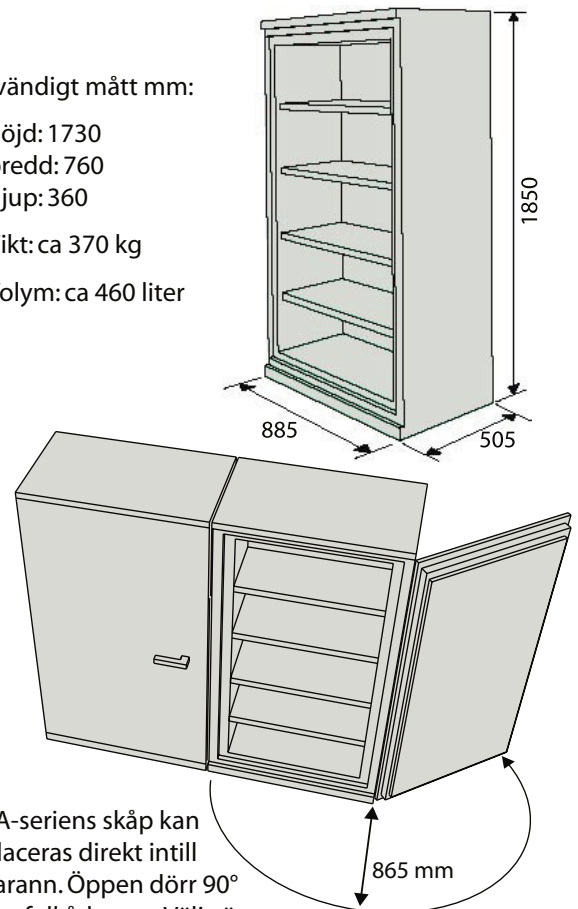

Invändigt mått mm:

- höjd: 1730
- bredd: 760
- djup: 360
- Vikt: ca 370 kg
- Volym: ca 460 liter

SA-seriens skåp kan placeras direkt intill varann. Öppen dörr 90° ger full åtkomst. Välj vänster- eller högerhängd.

Brandklass 60P (NT Fire 017).

Tålig pulverlack i standardfärg Ral 9002. Andra kulörer offereras.

Hyllor

- 4 st flyttbara hyllor är standard
- valfri placering var 33:e mm
- hyllans höjd är 24 mm

Lås

Nyckellåsning i handtaget, 2 st nycklar. Vid låsning spärras vridmöjligheten i handtaget.

Skåpet kan utrustas med andra nyckellås eller elektroniska kodlås.

Inredning – tillbehör

Pärmförvaring

kapacitet: 65 st A4-pärmar

Hängmappsram, kapacitet:

720 mm

2 x 330

Utdragbar arbetsskiva

Låsbart fack

Utvändiga mått fack i mm:
H = 350 • B = 755 • D = 360

Invändiga mått fack i mm:
H = 335 • B = 730 • D = 335